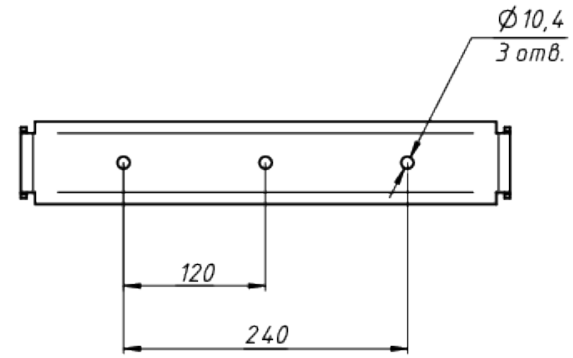

A

*Документ сгенериран автоматически. Дата генерации: 04-09-2024

					LAD LED R700-7-PC-10-750-D48-700L1 ST	Лист
Изм.	Лист	№ докум.	Подп.	Дата		1