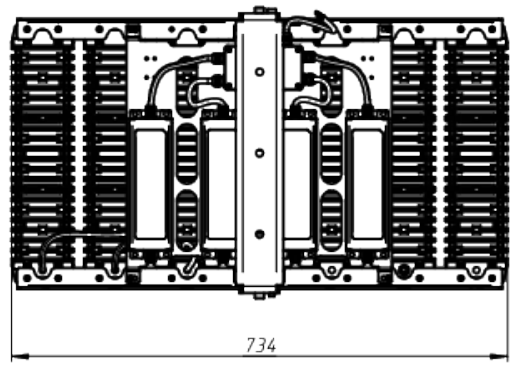

A

*Документ сгенериран автоматически. Дата генерации: 04-09-2024

					LAD LED R700-7-PC-10-750-D48-700L1 ST	Лист
Изм.	Лист	№ докум.	Подп.	Дата		1